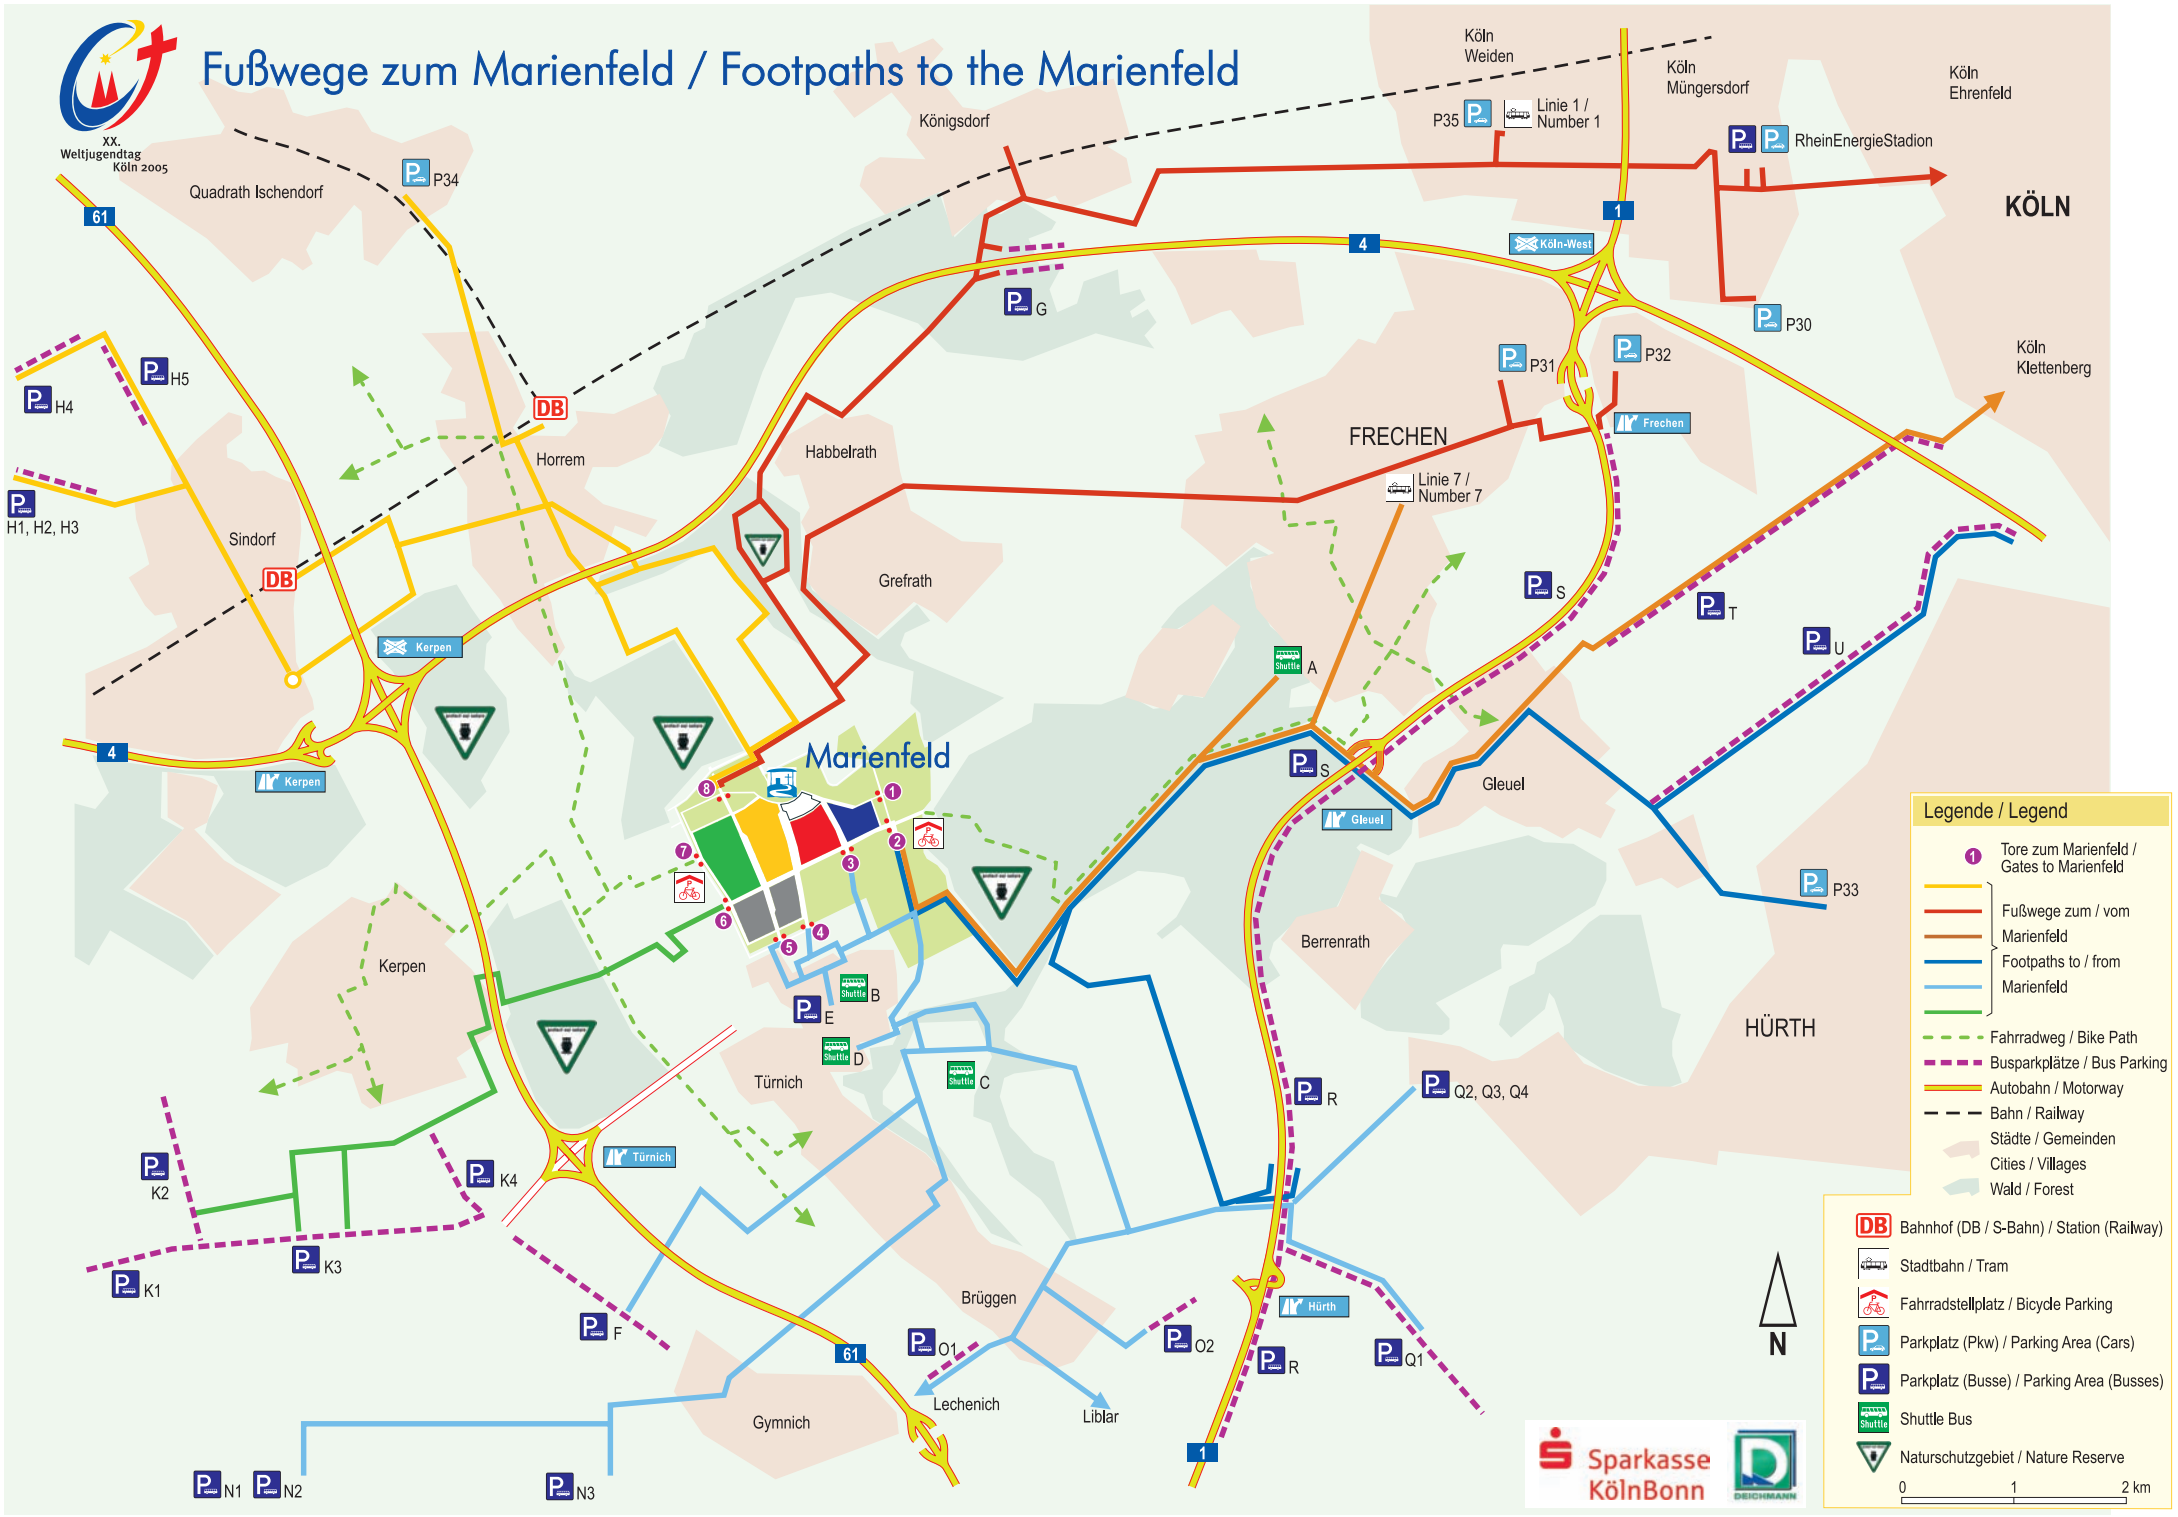

Fußwege zum Marienfeld / Footpaths to the Marienfeld

Legende / Legend

- 1 Tore zum Marienfeld / Gates to Marienfeld
- Fußwege zum / vom Marienfeld
- Footpaths to / from Marienfeld
- Fahrradweg / Bike Path
- Busparkplätze / Bus Parking
- Autobahn / Motorway
- Bahn / Railway
- Städte / Gemeinden
- Cities / Villages
- Wald / Forest

- DB Bahnhof (DB / S-Bahn) / Station (Railway)
- Stadtbahn / Tram
- Fahrradstellplatz / Bicycle Parking
- Parkplatz (Pkw) / Parking Area (Cars)
- Parkplatz (Busse) / Parking Area (Busses)
- Shuttle Bus
- Naturschutzgebiet / Nature Reserve

0 1 2 km